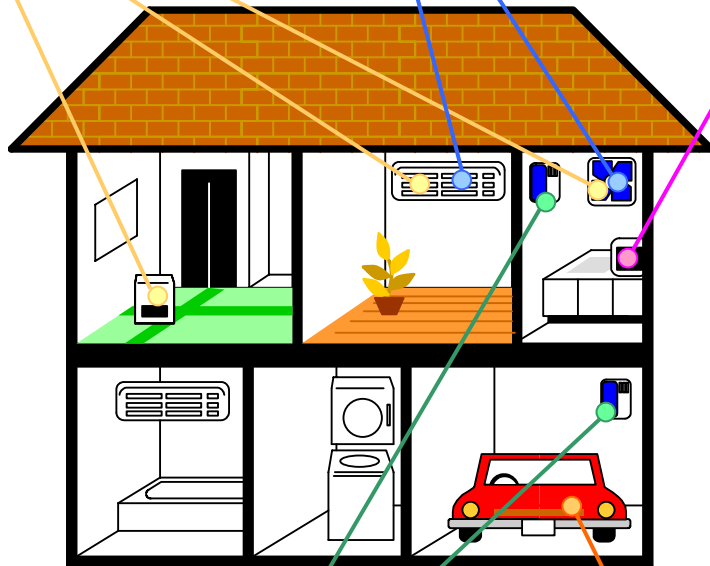

換気扇  
空気清浄器  
空気清浄機能付き  
エアコン・ファンヒーター  
空清用センサ  
においセンサ

ガスファンヒーター  
換気機能付きエアコン  
自動換気扇  
二酸化炭素センサ

電子レンジ  
調理用センサ

ガス漏れ警報器  
都市ガス・LPガスセンサ  
一酸化炭素センサ

自家用車  
オートダンパ用センサ